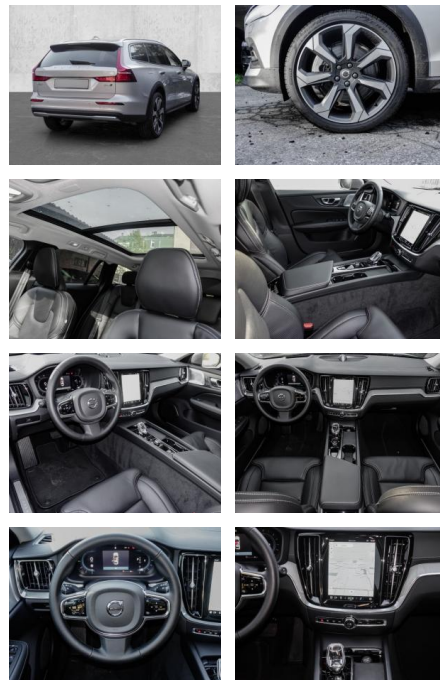

## Volvo V60 Cross Country Cross Country

MA05-4214-24 Angebotsnr.:

Erstzulassung:	Kilometer:	Farbe:	Leistung:	Kraftstoffart:
01.01.2024	13.326	Silber	184 kW / 250 PS	Benzin

**PREIS**  
**52.180 €**

### Multimedia

- Radio
- el. Sitzverstellung
- Head UP Display