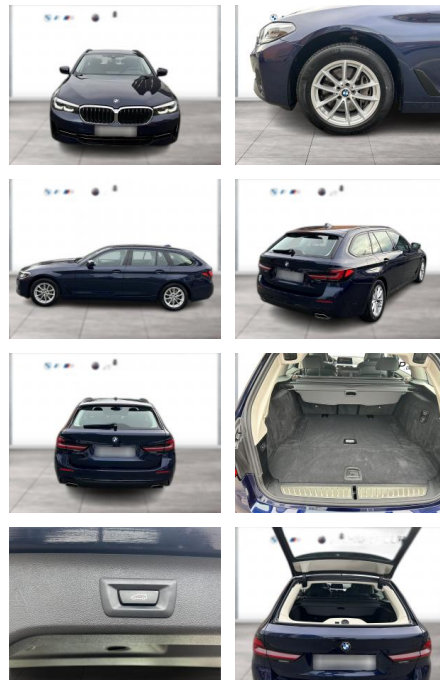

ME Automobile GmbH & Co. KG
Frankfurter Str. 75 - 64732 Bad König - Tel.: 0151 / 15790100

Ihr Ansprechpartner

Herr Murat Ergec
E-Mail: m.ergec@autohaus-odenwald.de
Telefon: 0151 15790100

BMW 540i xDrive Touring AHK Standhgz Navi

WG09-220068 Angebotsnr.:

Erstzulassung:	Kilometer:	Farbe:	Leistung:	Kraftstoffart:
01.07.2020	40.413	Blau	245 kW / 333 PS	Benzin

PREIS
40.430 €

FINANZIERUNGSBEISPIEL
Laufzeit: 72 Monate   Anzahlung: 25 %
Basis-Finanzierung:*   Mtl. Rate:
Zielraten-Finanzierung:**   **351 €**

* Basisfinanzierung: Anzahlung: 10.108 Euro, Laufzeit: 72 Monate, Nettodarlehen: 30.323 Euro, Gesamtbetrag: 47.699 Euro, Zinssätze: 7.71% Sollz. (gebunden), 7.99% eff.
** Zielratenfinanzierung: Anzahlung: 10.108 Euro, Laufzeit: 72 Monate, Nettodarlehen: 30.323 Euro, Zielrate: 22.237 Euro, Gesamtbetrag: 48.829 Euro, Zinssätze: 7.71% Sollz. (gebunden), 7.99% eff.,

Vermittlung für:
Repräsentatives Beispiel gem. § 17 Abs. 4 PAngV. Diese Finanzierungsangebote sind Beispiele. Gerne ermitteln wir für Sie Ihr individuelles Angebot.

Ausstattung

Sicherheit

- PDC Park Distance Control hinten
- Anti-Blockiersystem ABS
- Antischlupfregelung ASC+T
- elektronische Stabilitätskontrolle (ESP / DSP)
- Servolenkung
- Regensensor
- Wegfahrsperre
- Kindersitzbefestigung
- Allrad
- PDC Park Distance Control vorne

Multimedia

- Radio
- el. Sitzverstellung
- Navigation mit Bildschirm
- MP3 Anschluss
- Bluetooth

Komfort

- Zentralverriegelung
- Bordcomputer

Interieur

- Multifunktionslenkrad
- el. Fensterheber
- Sitzheizung
- Standheizung

Exterieur

- Leichtmetallfelgen
- metallic
- Dachreling

Umwelt

- Partikelfilter

Weiteres

- Lichtsensor
- elektrische Aussenspiegel

- Start Stop Automatik
- Nichtraucher
- 17" LMR V-Speiche 618
- Abgasnorm EU6 RDE II
- ABS
- Active Guard
- Airbag Fahrer/Beifahrer
- Aktiver Fußgängerschutz
- Alarmanlage mit Fernbedienung
- Anhängerkupplung (Kugelkopf schwenkbar)
- Armauflage vorn
- Außenausstattung: Shadow-Line Hochglanz
- Außenspiegel elektr. anklappbar
- alle Spiegel mit Abblendautomatik
- Auto Start/Stop Funktion
- Automatic Getriebe Steptronic
- Beifahrerairbag
- Beifahrerairbag-Deaktivierung
- Bluetooth
- BMW Display-Key
- BMW Live Cockpit Plus

STÄNDIG ÜBER 15.000 FAHRZEUGE IM BESTAND!