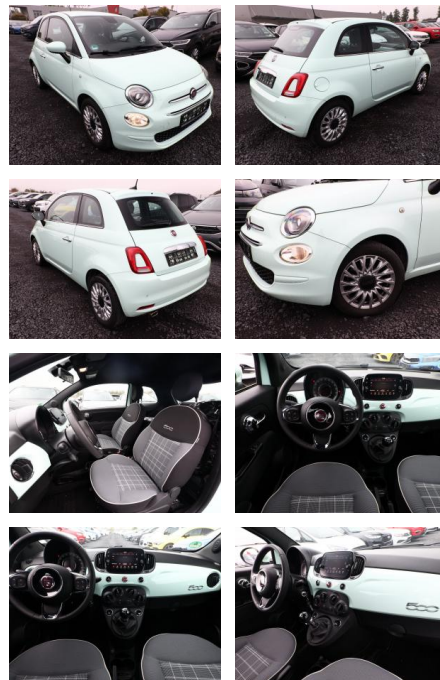

## Fiat 500 1.2 8V 69 Lounge PDChi AppCo Klima

AT27-GW-ABO **Angebotsnr.:**

Erstzulassung:	Kilometer:	Farbe:	Leistung:	Kraftstoffart:
29.01.2020	28.361	Grün	51 kW / 69 PS	Benzin

**PREIS**  
**13.960 €**

**FINANZIERUNGSBEISPIEL**  
Laufzeit: 72 Monate      Anzahlung: 25 %  
Basis-Finanzierung:\*      Mtl. Rate:  
Zielraten-Finanzierung:\*\* **121 €**