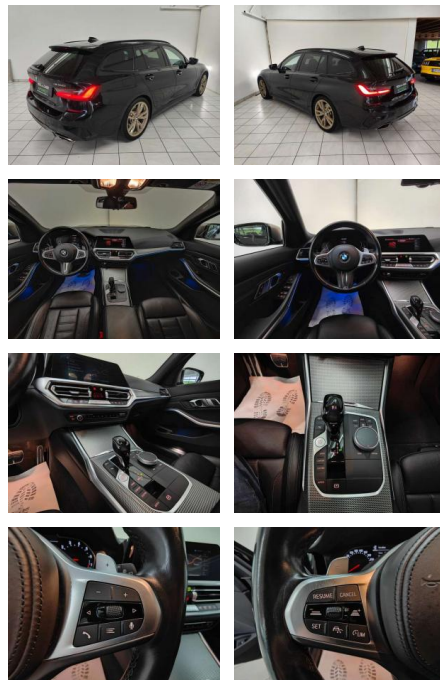

HA14-L07114 Angebotsnr.:

Erstzulassung:	Kilometer:	Farbe:	Leistung:	Kraftstoffart:	Verbr. komb.	CO2-Emission	CO2-Klasse (WLTP)
01.04.2021	97.780	Schwarz	275 kW / 374 PS	Benzin	6,9 l/100km	157 g/km	F

PREIS
40.930 €