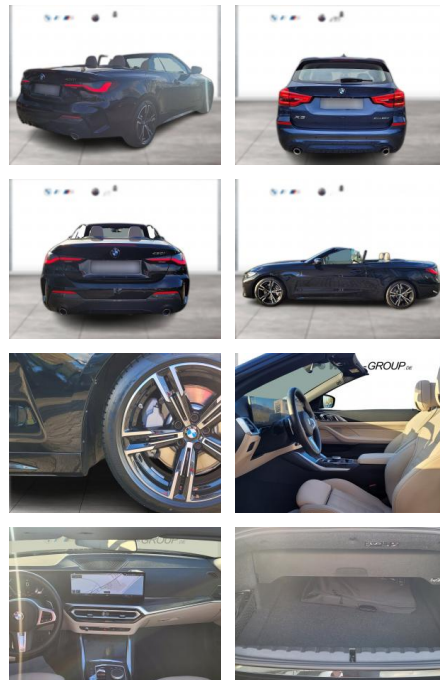

WG00-262817 Angebotsnr.:

Erstzulassung:	Kilometer:	Farbe:	Leistung:	Kraftstoffart:
01.12.2023	18.075	Schwarz	180 kW / 245 PS	Benzin

PREIS
54.850 €

FINANZIERUNGSBEISPIEL
Laufzeit: 72 Monate Anzahlung: 25 %
Basis-Finanzierung:* Mtl. Rate:
Zielraten-Finanzierung:** **476 €**