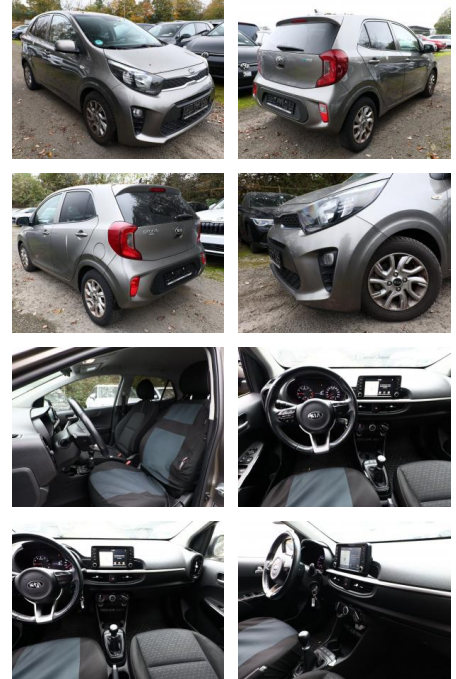

ME Automobile GmbH & Co. KG
Frankfurter Str. 75 - 64732 Bad König - Tel.: 0151 / 15790100

Ihr Ansprechpartner

Herr Murat Ergec
E-Mail: m.ergec@autohaus-odenwald.de
Telefon: 0151 15790100

Kia Picanto 1.2 ISG 84 Dream-Team Nav

AT27-GW-ASG **Angebotsnr.:**

Erstzulassung:	Kilometer:	Farbe:	Leistung:	Kraftstoffart:
02.12.2019	47.300	Silber	62 kW / 84 PS	Benzin

PREIS
11.440 €

FINANZIERUNGSBEISPIEL

Laufzeit: 72 Monate Anzahlung: 25 %
Basis-Finanzierung:* Mtl. Rate:
Zielraten-Finanzierung:** Mtl. Rate: **99 €**