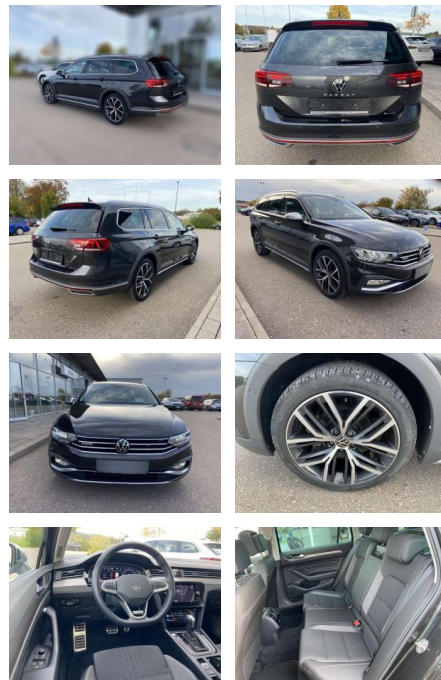

SS00-030119 **Angebotsnr.:**

Erstzulassung:	Kilometer:	Farbe:	Leistung:	Kraftstoffart:
01.12.2021	26.732		147 kW / 200 PS	Benzin

PREIS
38.040 €

FINANZIERUNGSBEISPIEL

Laufzeit: 72 Monate Anzahlung: 25 %
Basis-Finanzierung:* Mtl. Rate:
Zielraten-Finanzierung:** **330 €**