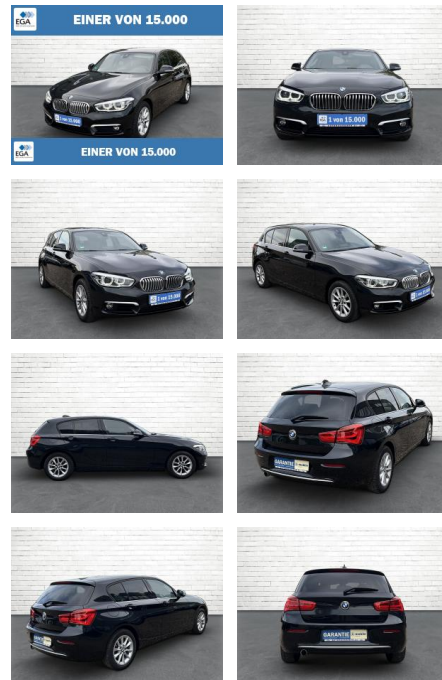

Ihr Ansprechpartner

Herr Murat Ergec
E-Mail: m.ergec@autohaus-odenwald.de
Telefon: 0151 15790100

ME Automobile GmbH & Co. KG
Frankfurter Str. 75 - 64732 Bad König - Tel.: 0151 / 15790100

BMW 116116i Urban Line *LED*Navi*RFK*SHZ*PDC*

AB73-0023-1090 Angebotsnr.:

Erstzulassung:	Kilometer:	Farbe:	Leistung:	Kraftstoffart:
10.12.2018	46.636	Schwarz	80 kW / 109 PS	Benzin

PREIS	FINANZIERUNGSBEISPIEL	
16.850 €	Laufzeit: 72 Monate	Anzahlung: 25 %
	Basis-Finanzierung:**	Mtl. Rate:
	Zielraten-Finanzierung:**	146 €