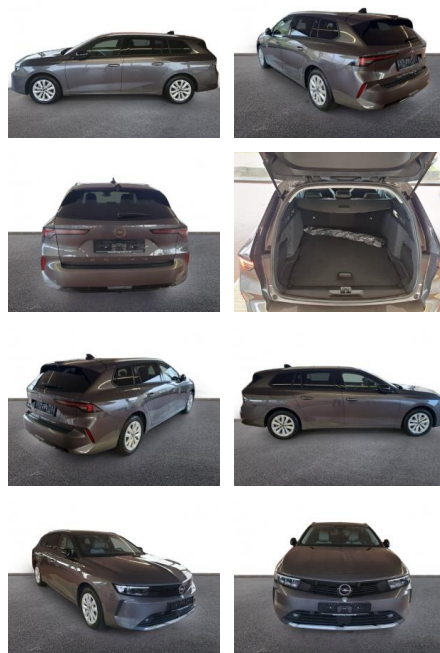

AH32-P107007Angebotsnr.:

Erstzulassung:	Kilometer:	Farbe:	Leistung:	Kraftstoffart:
01.10.2023	7.997	Grau	81 kW / 110 PS	Benzin

PREIS
22.920 €

FINANZIERUNGSBEISPIEL

Laufzeit: 72 Monate Anzahlung: 25 %
Basis-Finanzierung:* Mtl. Rate:
Zielraten-Finanzierung:** **199 €**