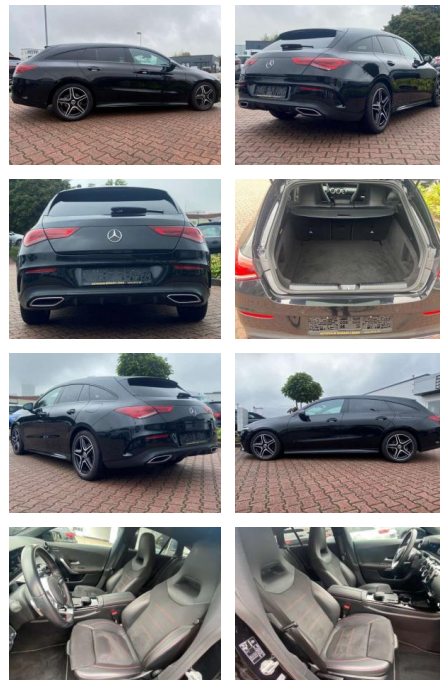

AR35-L238292Angebotsnr.:

Erstzulassung:	Kilometer:	Farbe:	Leistung:	Kraftstoffart:
01.08.2021	61.609	Schwarz	110 kW / 150 PS	Benzin

PREIS
30.730 €

FINANZIERUNGSBEISPIEL

Laufzeit: 72 Monate Anzahlung: 25 %
Basis-Finanzierung:** Mtl. Rate:
Zielraten-Finanzierung:** **267 €**