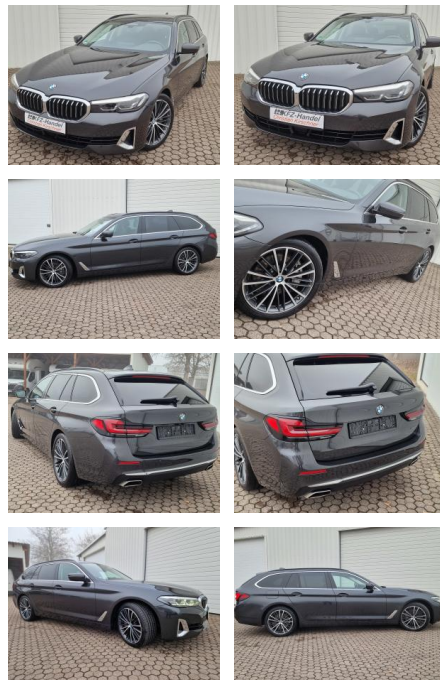

KK00-2-46392-Angebotsnr.:

**xDrive\*AHK\*19 Zoll\*ACC**

**Virtual Cockpit\*R-Kam.**

Erstzulassung:	Kilometer:	Farbe:	Leistung:	Kraftstoffart:	Verbr. komb.	CO2-Emission	CO2-Klasse (WLTP)
13.02.2023	58.600	Grau	210 kW / 286 PS	Diesel	6,4 l/100km	169 g/km	F