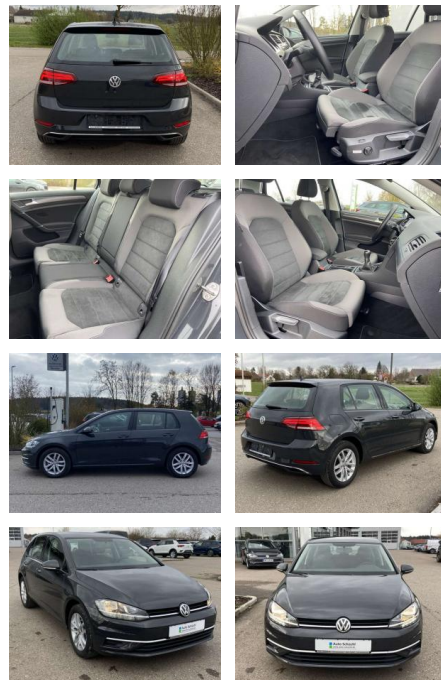

ME Automobile GmbH & Co. KG
Frankfurter Str. 75 - 64732 Bad König - Tel.: 0151 / 15790100

Ihr Ansprechpartner

Herr Emre Can Tekinöz
E-Mail: info@autohaus-odenwald.de
Telefon: 06063 1579

Volkswagen Golf 1.6 TDI COMFORTLINE NAVI+SHZ+PDC

SS00-087253 **Angebotsnr.:**

Erstzulassung:	Kilometer:	Farbe:	Leistung:	Kraftstoffart:
01.07.2019	25.250		85 kW / 116 PS	Benzin

PREIS
19.400 €

FINANZIERUNGSBEISPIEL
Laufzeit: 72 Monate   Anzahlung: 25 %
Basis-Finanzierung:*   Mtl. Rate:
Zielraten-Finanzierung:** **1168 €**

* Basisfinanzierung: Anzahlung: 4.850 Euro, Laufzeit: 72 Monate, Nettodarlehen: 14.550 Euro, Gesamtbetrag: 22.888 Euro, Zinssätze: 7.71% Sollz. (gebunden), 7.99% eff.
** Zielratenfinanzierung: Anzahlung: 4.850 Euro, Laufzeit: 72 Monate, Nettodarlehen: 14.550 Euro, Zielrate: 10.670 Euro, Gesamtbetrag: 23.430 Euro, Zinssätze: 7.71% Sollz. (gebunden), 7.99% eff.,

Vermittlung für:
Repräsentatives Beispiel gem. § 17 Abs. 4 PAngV. Diese Finanzierungsangebote sind Beispiele. Gerne ermitteln wir für Sie Ihr individuelles Angebot.

Ausstattung

Sicherheit

- Anti-Blockiersystem ABS

Multimedia

- Radio

Interieur

- Sitzheizung vorne Mittelarmlehne vorne Kindersitzverankerung für Kindersitzsystem ISOFIX Rücksitzbanklehne geteilt umlegbar mit Mittelarmlehne ergoActive Sitz mit 14-Wege-Einstellung auf der Fahrerseite klimatisiertes Handschuhfach Sport-Komfortsitze vorne el. Lendenwirbelstütze Fahrersitz mit Massagefunktion Multifunktions-Lederlenkrad 2 Leseleuchten vorn und 2 hinten Make-Up Spiegel
- beleuchtet Vordersitze höhenverstellbar

Exterieur

- beheizbare Scheibenwaschdüsen vorne Außenspiegel el. einstellbar und beheizbar Leichtmetallräder 16" Licht- und Sicht: Tagfahrlicht Scheinwerferreinigungsanlage LED-Heckleuchten LED-Tagfahrlicht Technik: Seitenairbags vorne Front-Assist mit City-Notbremsassistent Einparkhilfe vorne und hinten Scheckheftgepflegt ESP
- ASR und Traktionskontrolle Servotronic Fernbedienung (ZV) 4 x elektrische Fensterheber el. Differenzialsperre (XDS) Reifendruckkontrolle Automatische Distanzregelung ACC (Abstandstempomat) Start-Stop-Automatik Guide & Inform-fähig Multifunktionsanzeige Plus el. Parkbremse inkl. AutoHold-Funktion Climatic 5-Gang-Schaltgetriebe SCR (AdBlue) Pannen-Set Euro 6d-TEMP

- Samstags bis 16:00 Uhr geöffnet. Gerne beraten wir Sie über günstige Finanzierungsmodelle und nehmen Ihr derzeitiges Fahrzeug in Zahlung. www.auto-schuechl.de/finanzierung Irrtümer
- Änderungen oder Zwischenverkauf vorbehalten. www.auto-schuechl.de

Weiteres

- Diesel

STÄNDIG ÜBER 15.000 FAHRZEUGE IM BESTAND!