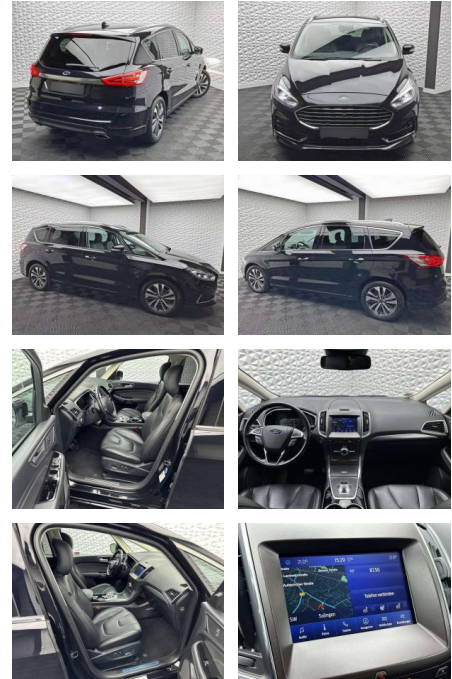

## Ford S-Max S-MAX 2.0 TITANIUM/LED/7-SITZE

UW00-214443246 Angebotsnr.:

Erstzulassung:	Kilometer:	Farbe:	Leistung:	Kraftstoffart:	Verbr. komb.	CO2-Emission	CO2-Klasse (WLTP)
01.12.2020	74.987	Schwarz	140 kW / 190 PS	Benzin	5,1 l/100km	134 g/km	D