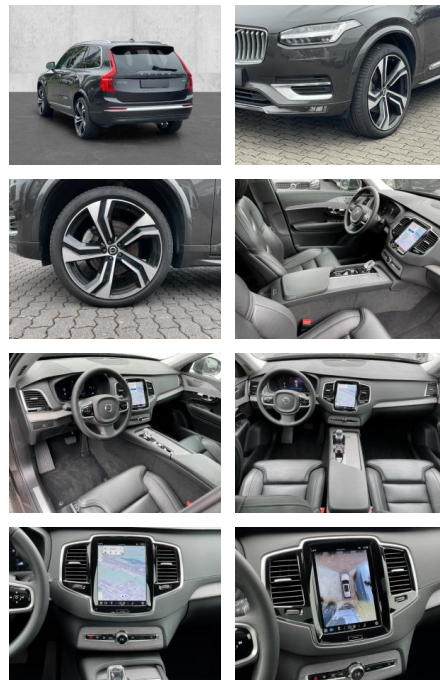

Ihr Ansprechpartner

Herr Murat Ergec
E-Mail: m.ergec@autohaus-odenwald.de
Telefon: 0151 15790100

ME Automobile GmbH & Co. KG
Frankfurter Str. 75 - 64732 Bad König - Tel.: 0151 / 15790100

Volvo XC90 Plus Bright AWD B5 Diesel EU6d

MA05-6092-23**Angebotsnr.:**

Erstzulassung:	Kilometer:	Farbe:	Leistung:	Kraftstoffart:
01.08.2023	17.887	Grau	173 kW / 235 PS	Diesel

PREIS
59.390 €

FINANZIERUNGSBEISPIEL

Laufzeit: 72 Monate   Anzahlung: 25 %
Basis-Finanzierung:*   Mtl. Rate:
Zielraten-Finanzierung:** **515 €**

* Basisfinanzierung: Anzahlung: 14.848 Euro, Laufzeit: 72 Monate, Nettodarlehen: 44.543 Euro, Gesamtbetrag: 70.067 Euro, Zinssätze: 7.71% Sollz. (gebunden), 7.99% eff.
** Zielratenfinanzierung: Anzahlung: 14.848 Euro, Laufzeit: 72 Monate, Nettodarlehen: 44.543 Euro, Zielrate: 32.665 Euro, Gesamtbetrag: 71.728 Euro, Zinssätze: 7.71% Sollz. (gebunden), 7.99% eff.,

Vermittlung für:
Repräsentatives Beispiel gem. § 17 Abs. 4 PAngV. Diese Finanzierungsangebote sind Beispiele. Gerne ermitteln wir für Sie Ihr individuelles Angebot.

Ausstattung

Sicherheit

- PDC Park Distance Control hinten
- Anti-Blockiersystem ABS
- Antischlupfregelung ASC+T
- elektronische Stabilitätskontrolle (ESP / DSP)
- Servolenkung
- Regensensor
- Wegfahrsperre
- Kindersitzbefestigung
- Allrad
- PDC Park Distance Control vorne
- **ABS**
- Airbag
- Beifahrer-Airbag
- Wegfahrsperre
- Seitenairbags
- ESP
- Reifendruckkontrolle
- Traktionskontrolle
- Kindersitze integriert

- Kopfairbag
- Knieairbag
- Kindersitzbefestigung
- Anhängerstabilisierung
- Pannenkitt
- Notrad
- **Entertainment: Navigationssystem**
- Soundsystem
- Radio
- USB-Anschluss
- Harman-Kardon
- Android Auto
- DAB
- Induktionsladen für Smartphones
- •

Multimedia

- Radio
- el. Sitzverstellung
- Navigation mit Bildschirm

Komfort

- Zentralverriegelung
- Bordcomputer
- **Klimaautomatik**
- Servolenkung
- Zentralverriegelung
- Elektrischer Fensterheber
- Lederausstattung
- Sitzheizung
- Elektrische Aussenspiegel
- Teilbare Rucksitzlehne
- Tempomat
- Standheizung
- Multifunktionslenkrad
- Keyless Go Startfunktion
- Elektrische Sitze
- Innenspiegel autom. abblendbar
- Mittelarmlehne
- Innenraumfilter
- Lenksäule einstellbar
- Heckrolle

STÄNDIG ÜBER 15.000 FAHRZEUGE IM BESTAND!