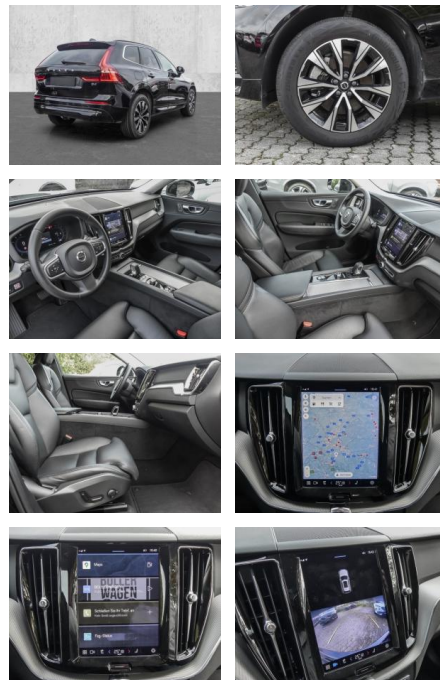

ME Automobile GmbH & Co. KG
Frankfurter Str. 75 - 64732 Bad König - Tel.: 0151 / 15790100

Ihr Ansprechpartner

Herr Emre Can Tekinöz
E-Mail: info@autohaus-odenwald.de
Telefon: 06063 1579

Volvo XC60 Core 2WD B4 Benzin EU6d StandHZG

MA05-6020-23tAngebotsnr.:

Erstzulassung:	Kilometer:	Farbe:	Leistung:	Kraftstoffart:
01.05.2023	21.441	Schwarz	145 kW / 197 PS	Benzin

PREIS
43.510 €

FINANZIERUNGSBEISPIEL

Laufzeit: 72 Monate   Anzahlung: 25 %
Basis-Finanzierung:*   Mtl. Rate:
Zielraten-Finanzierung:**   **377 €**

* Basisfinanzierung: Anzahlung: 10.878 Euro, Laufzeit: 72 Monate, Nettodarlehen: 32.633 Euro, Gesamtbetrag: 51.333 Euro, Zinssätze: 7.71% Sollz. (gebunden), 7.99% eff.
** Zielratenfinanzierung: Anzahlung: 10.878 Euro, Laufzeit: 72 Monate, Nettodarlehen: 32.633 Euro, Zielrate: 23.931 Euro, Gesamtbetrag: 52.549 Euro, Zinssätze: 7.71% Sollz. (gebunden), 7.99% eff.,

Vermittlung für:
Repräsentatives Beispiel gem. § 17 Abs. 4 PAngV. Diese Finanzierungsangebote sind Beispiele. Gerne ermitteln wir für Sie Ihr individuelles Angebot.

Ausstattung

Sicherheit

- PDC Park Distance Control hinten
- Anti-Blockiersystem ABS
- Antischlupfregelung ASC+T
- elektronische Stabilitätskontrolle (ESP / DSP)
- Servolenkung
- Regensensor
- Wegfahrsperrung
- Kindersitzbefestigung
- PDC Park Distance Control vorne
- **ABS**
- Airbag
- Beifahrer-Airbag
- Wegfahrsperrung
- Seitenairbags
- ESP
- Reifendruckkontrolle
- Traktionskontrolle
- Kopfairbag
- Knieairbag

- Kindersitzbefestigung
- Pannenset
- Notrad
- **Entertainment: Soundsystem**
- Radio
- USB-Anschluss
- MP3
- DAB
- Induktionsladen für Smartphones
- •

Multimedia

- Radio
- el. Sitzverstellung
- MP3 Anschluss

Komfort

- Zentralverriegelung
- Bordcomputer
- **Klimaautomatik**
- Servolenkung

- Zentralverriegelung
- Elektrischer Fensterheber
- Lederausstattung
- Sitzheizung
- Elektrische Aussenspiegel
- Teilbare Rucksitzlehne
- Tempomat
- Standheizung
- Multifunktionslenkrad
- Keyless Go Startfunktion
- Elektrische Sitze
- Innenspiegel autom. abblendbar
- Mittelarmlehne
- Innenraumfilter
- Lenksäule einstellbar
- ParkDistanceControl vorne und hinten
- Elektrische Heckklappe
- Memory Sitze
- Ambientebeleuchtung
- Lordosenstütze
- Sitzheizung hinten

STÄNDIG ÜBER 15.000 FAHRZEUGE IM BESTAND!