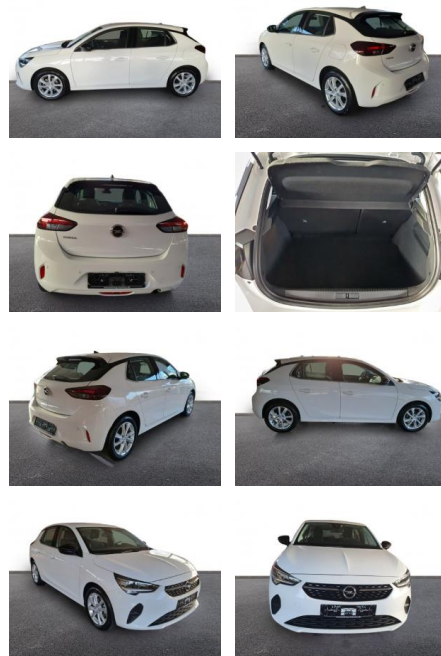

AH32-P404584 **Angebotsnr.:**

Erstzulassung:	Kilometer:	Farbe:	Leistung:	Kraftstoffart:
01.03.2023	19.832	Weiß	55 kW / 75 PS	Benzin

PREIS
15.300 €

FINANZIERUNGSBEISPIEL

Laufzeit: 72 Monate Anzahlung: 25 %
Basis-Finanzierung:* Mtl. Rate:
Zielraten-Finanzierung:** **133 €**