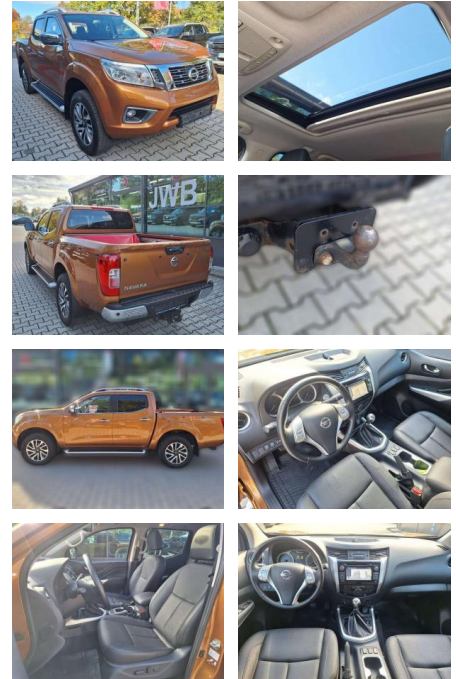

Ihr Ansprechpartner

Herr Emre Can Tekinöz
E-Mail: info@autohaus-odenwald.de
Telefon: 06063 1579

ME Automobile GmbH & Co. KG
Frankfurter Str. 75 - 64732 Bad König - Tel.: 0151 / 15790100

Nissan Navara NP300 Tekna DoKa AHK3,5t 4x4

JW00-UN-4613Angebotsnr.:

Erstzulassung:	Kilometer:	Farbe:	Leistung:	Kraftstoffart:	Verbr. komb.	CO2-Emission	CO2-Klasse (WLTP)
01.05.2020	66.990		140 kW / 190 PS	Benzin	7,0 l/100km	183 g/km	G

PREIS
30.750 €

Multimedia

- Radio

Weiteres

- Diesel
- Fahrzeugnummer: UN-4613Nissan Navara 4x4 Tekna in "savvana orange" - 2
- 3 Liter - 140 kW/190PS dCi Diesel mit 6-Gang Schaltgetriebe- Werksgarantie bis 05/2025- Euro 6d / 2x Schlüssel- AHK 3.500kg fest- Scheckheft gepflegt / KFZ-Meisterwerkstatt geprüft- TÜV bis 05.2026- ehemaliger Neupreis ca. 53.000€- Inspektion neu in 02.2024 bei 61.100km- Steht auf Sommerreifen 6mm Profil mit Org. Nissan 18 Zoll AlufelgenWeitere Ausstattung: Airbag Beifahrerseite abschaltbar