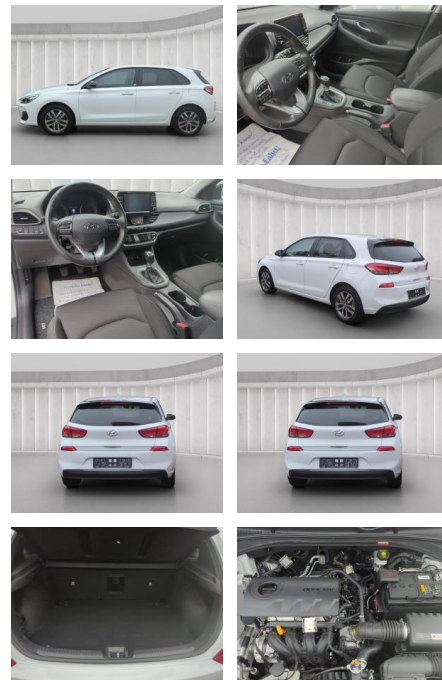

AM12-20497 **Angebotsnr.:**

Erstzulassung:	Kilometer:	Farbe:	Leistung:	Kraftstoffart:
28.11.2019	52.300	Weiß	73 kW / 99 PS	Benzin

PREIS
15.820 €

FINANZIERUNGSBEISPIEL
Laufzeit: 72 Monate Anzahlung: 25 %
Basis-Finanzierung:* Mtl. Rate:
Zielraten-Finanzierung:** **137 €**

Interieur

- Multifunktionslenkrad
- Durchladesystem

- el. Fensterheber
- Armlehne vorne
- Sitzheizung
- Brillenablagefach
- Vordersitze höhenverstellbar

Exterieur

- Allwetterreifen
- LED-Tagfahrlicht
- Leichtmetallfelgen
- Geschwindigkeitsregelung (Tempomat)
- Nebelscheinwerfer
- Dunkle Scheiben ab B-Säule