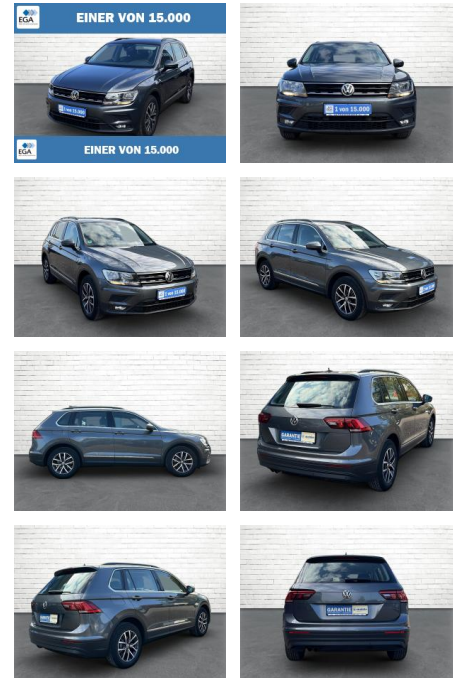

AB73-0008-959Angebotsnr.:

Erstzulassung:	Kilometer:	Farbe:	Leistung:	Kraftstoffart:
13.09.2019	94.535	Grau	110 kW / 150 PS	Benzin

PREIS	FINANZIERUNGSBEISPIEL	
20.460 €	Laufzeit: 72 Monate Anzahlung: 25 %	* Basisfinanzierung: Anzahlung: 5.115 Euro, Laufzeit: 72 Monate, Nettodarlehen: 15.345 Euro, Gesamtbetrag: 24.138 Euro, Zinssätze: 7.71% Sollz. (gebunden), 7.99% eff.
	Basis-Finanzierung:* Mtl. Rate:	** Zielratenfinanzierung: Anzahlung: 5.115 Euro, Laufzeit: 72 Monate, Nettodarlehen: 15.345 Euro, Zielrate: 11.253 Euro, Gesamtbetrag: 24.710 Euro, Zinssätze: 7.71% Sollz. (gebunden), 7.99% eff.,
	Zielraten-Finanzierung:** 177 €	Vermittlung für: Repräsentatives Beispiel gem. § 17 Abs. 4 PAngV. Diese Finanzierungsangebote sind Beispiele. Gerne ermitteln wir für Sie Ihr individuelles Angebot.