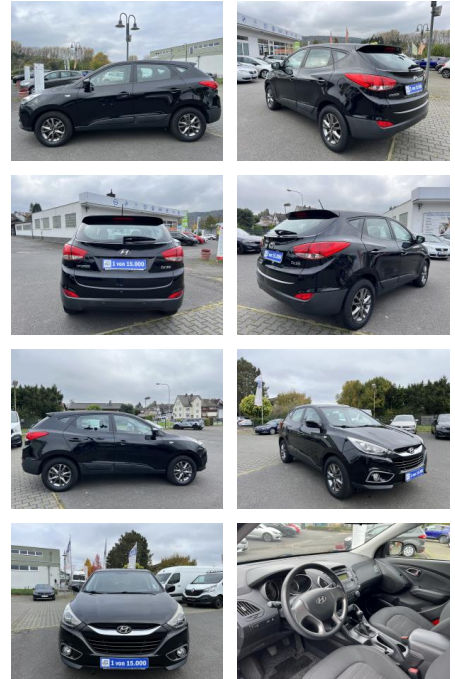

Ihr Ansprechpartner

Herr Murat Ergec

E-Mail: m.ergec@autohaus-odenwald.de

Telefon: 0151 15790100

ME Automobile GmbH & Co. KG
Frankfurter Str. 75 - 64732 Bad König - Tel.: 0151 / 15790100

Hyundai ix35 1.6 FIFA World Cup Edition 2WD

AH18-SH2410-418-00117..

VERKAUFT

Erstzulassung:	Kilometer:	Farbe:	Leistung:	Kraftstoffart:
23.12.2013	77.000		99 kW / 135 PS	Benzin

PREIS
10.690 €

FINANZIERUNGSBEISPIEL

Laufzeit: 72 Monate Anzahlung: 25 %
Basis-Finanzierung:* Mtl. Rate:
Zielraten-Finanzierung:** Mtl. Rate: **93 €**