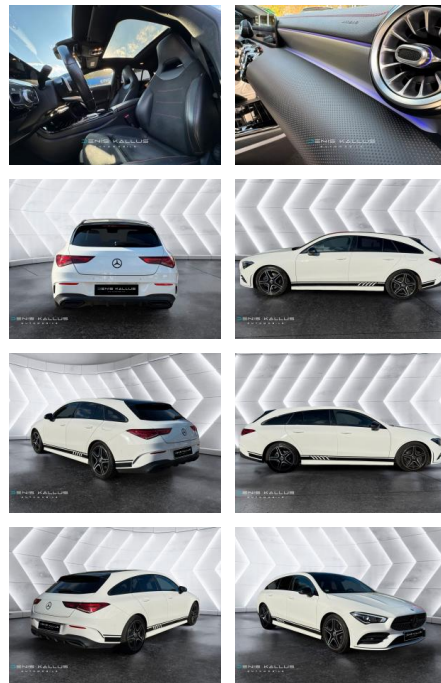

ME Automobile GmbH & Co. KG
Frankfurter Str. 75 - 64732 Bad König - Tel.: 0151 / 15790100

Ihr Ansprechpartner

Herr Emre Can Tekinöz
E-Mail: info@autohaus-odenwald.de
Telefon: 06063 1579

Mercedes-Benz CLA 200 CLA AMG Shooting Brake/Pan...

DK05-407037393 Angebotsnr.:

Erstzulassung:	Kilometer:	Farbe:	Leistung:	Kraftstoffart:	Verbr. komb.	CO2-Emission	CO2-Klasse (WLTP)
26.10.2020	91.074	Diverse	120 kW / 163 PS	Benzin	5,5 l/100km	126 g/km	

PREIS
31.270 €

FINANZIERUNGSBEISPIEL
Laufzeit: 72 Monate   Anzahlung: 25 %
Basis-Finanzierung:*   Mtl. Rate:
Zielraten-Finanzierung:** **271 €**

* Basisfinanzierung: Anzahlung: 7.818 Euro, Laufzeit: 72 Monate, Nettodarlehen: 23.453 Euro, Gesamtbetrag: 36.892 Euro, Zinssätze: 7.71% Sollz. (gebunden), 7.99% eff.
** Zielratenfinanzierung: Anzahlung: 7.818 Euro, Laufzeit: 72 Monate, Nettodarlehen: 23.453 Euro, Zielrate: 17.199 Euro, Gesamtbetrag: 37.767 Euro, Zinssätze: 7.71% Sollz. (gebunden), 7.99% eff.,

Vermittlung für:
Repräsentatives Beispiel gem. § 17 Abs. 4 PAngV. Diese Finanzierungsangebote sind Beispiele. Gerne ermitteln wir für Sie Ihr individuelles Angebot.

Ausstattung

Sicherheit

- Müdigkeitswarnsystem
- Notbremsassistent
- Notrufsystem
- Reifendruckkontrollsystem
- Totwinkel-Assistent
- Spurhalteassistent

Multimedia

- Soundsystem
- USB
- Verkehrszeichenerkennung
- Sprachsteuerung
- Touchscreen

Komfort

- Berganfahrassistent
- Beheizbare Frontscheibe
- Elektrische Heckklappe
- Lederlenkrad
- Lordosenstütze

- Keyless Entry

Weiteres

- Schaltwippen
- Start Stop Automatik
- **Mercedes CLA 200 AMG mit Night Paket-Luxus**
- Sportlichkeit und Technik auf höchstem Niveau! Hier kommt ein Fahrzeug
- das keine Wünsche offen lässt: Der Mercedes CLA 200 mit AMG Night Paket bietet nicht nur beeindruckende Fahrleistungen und elegantes Design
- sondern auch eine Ausstattung
- **die Maßstäbe setzt!**
- **Ausstattungs-Highlights:***
- **Panorama-Glasdach – Helligkeit und ein offenes Raumgefühl für jede Fahrt.**
- Schwenkbare Anhängerkupplung – Flexibilität für all Ihre Abenteuer und Transporte.

- Exklusive Alcantara-Sitze – Komfort und Stil vereint in einem hochwertigen Interieur.
- Umfangreiche Assistenzsysteme – Für mehr Sicherheit und Fahrkomfort
- von Spurhalte- bis Totwinkel-Assistent.
- AMG Line & Night Paket – Schwarze Akzente und sportliches Design für einen einzigartigen Look.
- *Ebenfalls wurde das Dach schwarz foliert
- sowie weitere Details wie Mercedes Stern an der Front und im Heckbereich. In absolut gepflegtem Zustand und mit Liebe zum Detail. Ein CLA
- welcher die Blicke auf sich zieht. Sichern Sie sich jetzt diesen außergewöhnlichen Mercedes CLA und erleben Sie vollsten Fahrspaß! Mit freundlichen Grüßen
- Denis Kallus* Garantie•

STÄNDIG ÜBER 15.000 FAHRZEUGE IM BESTAND!