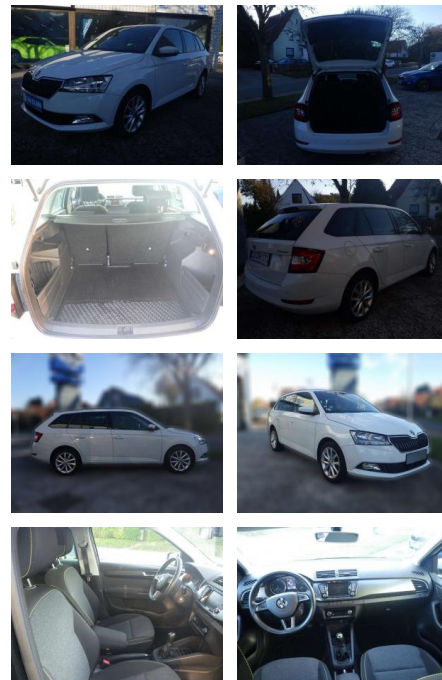

AB85-97974 **Angebotsnr.:**

VERKAUFT

Erstzulassung:	Kilometer:	Farbe:	Leistung:	Kraftstoffart:
01.08.2019	99.500	Weiß	55 kW / 75 PS	Benzin

PREIS
12.720 €

FINANZIERUNGSBEISPIEL

Laufzeit: 72 Monate Anzahlung: 25 %
Basis-Finanzierung:* Mtl. Rate:
Zielraten-Finanzierung:** **110 €**