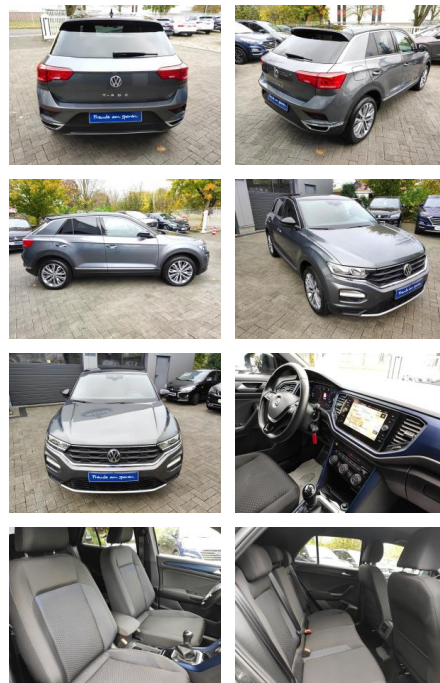

ME Automobile GmbH & Co. KG
Frankfurter Str. 75 - 64732 Bad König - Tel.: 0151 / 15790100

Ihr Ansprechpartner

Herr Murat Ergec
E-Mail: m.ergec@autohaus-odenwald.de
Telefon: 0151 15790100

Volkswagen T-Roc Carplay/AHK/Virco/Lane/SHZ/PDC

AM35-29302 **Angebotsnr.:**

Erstzulassung:	Kilometer:	Farbe:	Leistung:	Kraftstoffart:
06.05.2021	52.240		110 kW / 150 PS	Benzin

PREIS
28.350 €

FINANZIERUNGSBEISPIEL
Laufzeit: 72 Monate Anzahlung: 25 %
Basis-Finanzierung:* Mtl. Rate:
Zielraten-Finanzierung:** **246 €**