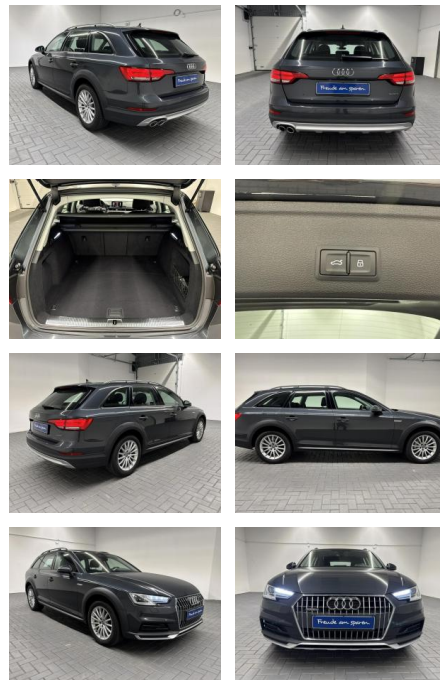

AM35-29268 **Angebotsnr.:**

Erstzulassung:	Kilometer:	Farbe:	Leistung:	Kraftstoffart:
30.07.2018	86.980		140 kW / 190 PS	Diesel

PREIS
34.470 €

FINANZIERUNGSBEISPIEL
Laufzeit: 72 Monate Anzahlung: 25 %
Basis-Finanzierung:* Mtl. Rate:
Zielraten-Finanzierung:** **299 €**