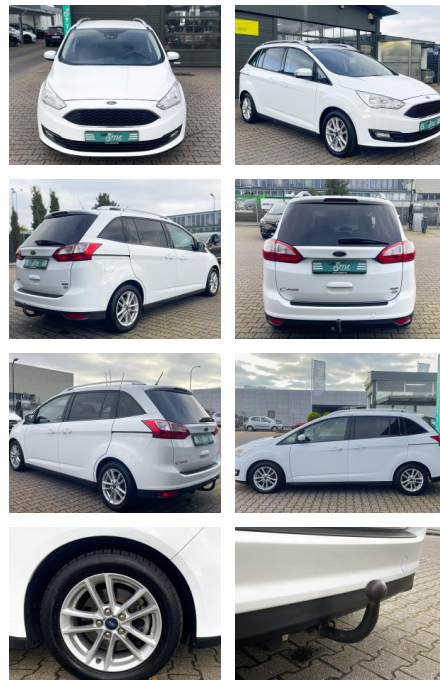

## Ford Grand C-Max 1.0 EcoBoost Trend 7 SITZER AHK

CS01-FO2409344 gebotnr.:

Erstzulassung:	Kilometer:	Farbe:	Leistung:	Kraftstoffart:
23.10.2018	116.700	Weiß	92 kW / 125 PS	Benzin

**PREIS**  
**10.160 €**