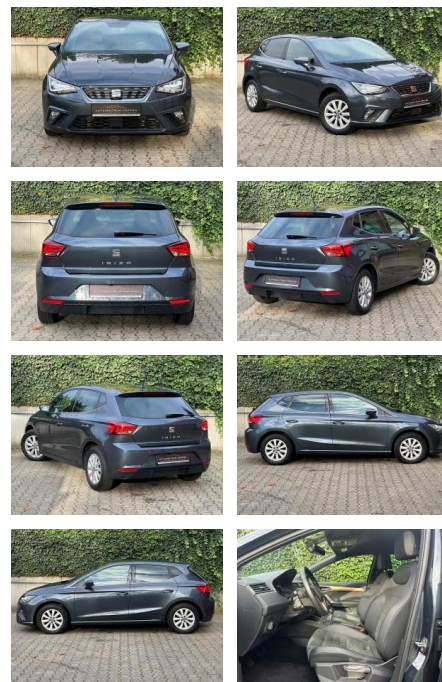

## Seat Ibiza 1.0 TSI Xcellence \*Led\*Rückfahrkamera...

AM65-KK2410-~~Angabe~~...

Erstzulassung:	Kilometer:	Farbe:	Leistung:	Kraftstoffart:
05.11.2019	55.000		70 kW / 95 PS	Benzin

<b>PREIS</b> <b>17.370 €</b>	<b>FINANZIERUNGSBEISPIEL</b>		* Basisfinanzierung: Anzahlung: 4.343 Euro, Laufzeit: 72 Monate, Nettodarlehen: 13.028 Euro, Gesamtbetrag: 20.493 Euro, Zinssätze: 7.71% Sollz. (gebunden), 7.99% eff. ** Zielratenfinanzierung: Anzahlung: 4.343 Euro, Laufzeit: 72 Monate, Nettodarlehen: 13.028 Euro, Zielrate: 9.554 Euro, Gesamtbetrag: 20.979 Euro, Zinssätze: 7.71% Sollz. (gebunden), 7.99% eff., Vermittlung für: Repräsentatives Beispiel gem. § 17 Abs. 4 PAngV. Diese Finanzierungsangebote sind Beispiele. Gerne ermitteln wir für Sie Ihr individuelles Angebot.
	Laufzeit: 72 Monate	Anzahlung: 25 %	
	Basis-Finanzierung:**	Mtl. Rate:	
	Zielraten-Finanzierung:**	<b>151 €</b>	