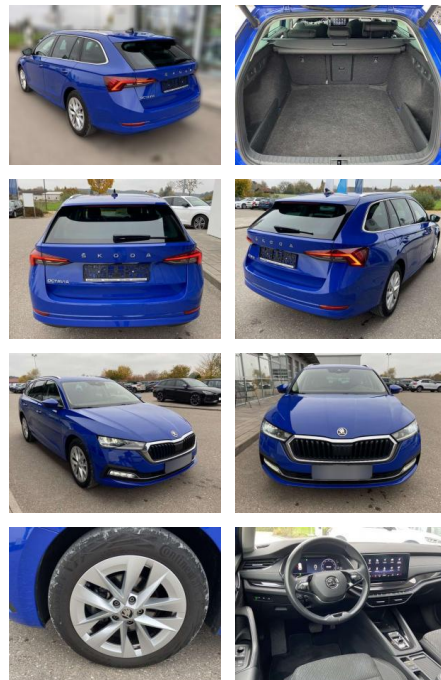

ME Automobile GmbH & Co. KG
Frankfurter Str. 75 - 64732 Bad König - Tel.: 0151 / 15790100

Ihr Ansprechpartner

Herr Emre Can Tekinöz
E-Mail: info@autohaus-odenwald.de
Telefon: 06063 1579

Skoda Octavia Combi 2.0 TDI DSG Style

SS00-033922CAngebotsnr.:

Erstzulassung:	Kilometer:	Farbe:	Leistung:	Kraftstoffart:
01.03.2021	57.962		110 kW / 150 PS	Benzin

PREIS
27.230 €

FINANZIERUNGSBEISPIEL
Laufzeit: 72 Monate Anzahlung: 25 %
Basis-Finanzierung:* Mtl. Rate:
Zielraten-Finanzierung:** **236 €**