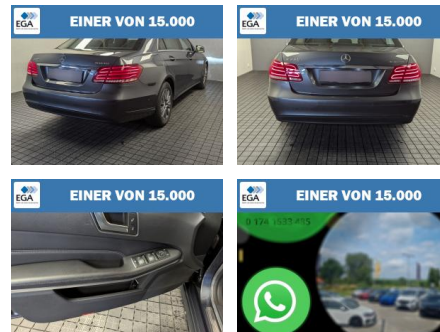

ME Automobile GmbH & Co. KG
Frankfurter Str. 75 - 64732 Bad König - Tel.: 0151 / 15790100

Ihr Ansprechpartner

Herr Murat Ergec
E-Mail: m.ergec@autohaus-odenwald.de
Telefon: 0151 15790100

Mercedes-Benz E 220

NK00-4320 **Angebotsnr.:**

EINER VON 15.000

Erstzulassung:	Kilometer:	Farbe:	Leistung:	Kraftstoffart:
01.09.2015	123.810		125 kW / 170 PS	Diesel

PREIS
24.250 €

FINANZIERUNGSBEISPIEL

Laufzeit: 72 Monate Anzahlung: 25 %
Basis-Finanzierung:* Mtl. Rate:
Zielraten-Finanzierung:** **210 €**

- WhatsApp: +49 1741533485
- Eine Besichtigung mit Probefahrt am Samstag oder Sonntag ist nach telefonischer absprache mit unseren Verkaufsberater möglich.
- Mercedes E-Klasse 220 CDI Blue Tec
- Bis zu 3 Jahre Garantie
- Komplett aufbereitet
- Nichtraucher-Fahrzeug
- Sonderausstattung:
- Fahrassistenz-System: aktiver Park-Assistent
- Fahrdynamische Multikontursitze vorn inkl. PRE-SAFE und Massagefunktion
- Fußmatten Velours
- Kraftstofftank: vergrößert
- Metallic-Lackierung
- Navigationsmodul Garmin MAP Pilot
- Reifen-Reparaturset (Tirefit)
- Sitzheizung vorn
- Sonnenschutz-Paket