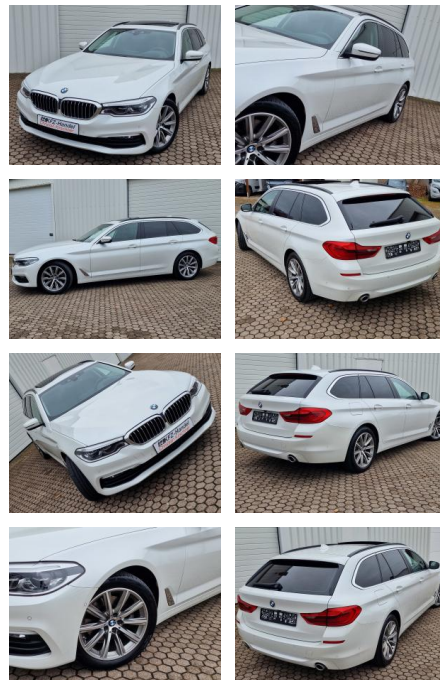

KK00-32-16047Angebotsnr.:

Sitzbelüftung*ACC*DAB

Pano*HUD*Virtual Cock.

Erstzulassung:	Kilometer:	Farbe:	Leistung:	Kraftstoffart:
17.02.2020	115.982	Weiß	140 kW / 190 PS	Diesel

PREIS
30.120 €

FINANZIERUNGSBEISPIEL
Laufzeit: 72 Monate Anzahlung: 25 %
Basis-Finanzierung:* Mtl. Rate:
Zielraten-Finanzierung:** **261 €**