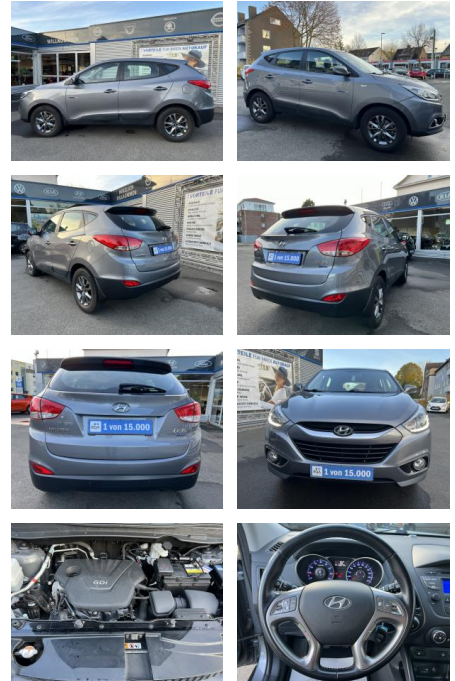

## Hyundai ix35 1.6 BLUE DRIVE KLIMA\*SHZG\*BTH\*PTS\*A...

AC00-FJ772429 **Angebotsnr.:**

Erstzulassung:	Kilometer:	Farbe:	Leistung:	Kraftstoffart:
08.06.2015	66.000	Grau	99 kW / 135 PS	Benzin

**PREIS**  
**13.610 €**