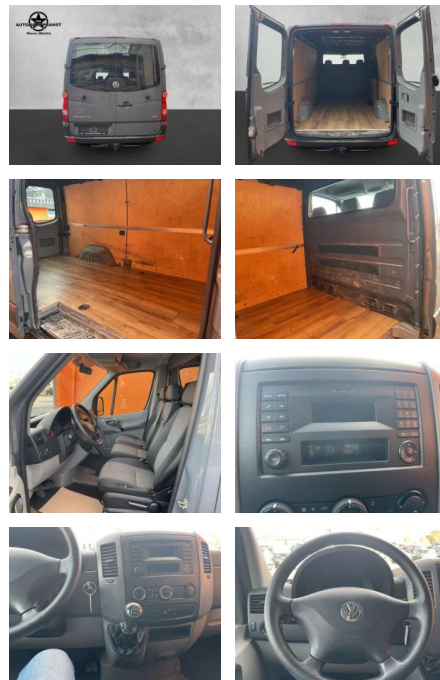

AP38-2008910 Angebotsnr.:

Erstzulassung:	Kilometer:	Farbe:	Leistung:	Kraftstoffart:
01.11.2015	110.600	Grau	100 kW / 136 PS	Benzin

PREIS
17.160 €

FINANZIERUNGSBEISPIEL

Laufzeit: 72 Monate Anzahlung: 25 %
Basis-Finanzierung:* Mtl. Rate:
Zielraten-Finanzierung:** **1149 €**