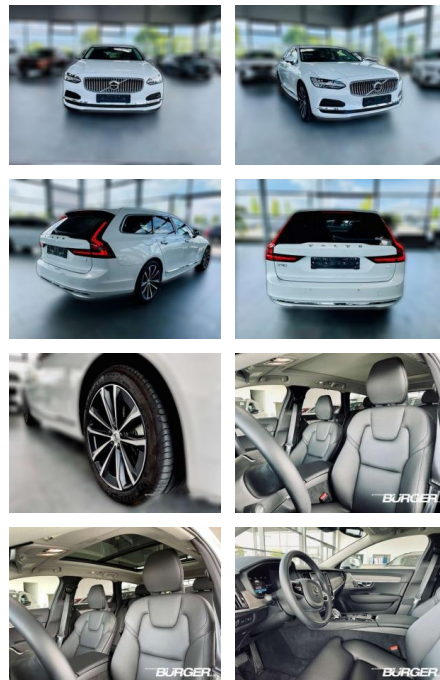

## Volvo V90 Inscription ReCharge Awd T8 Pano

CB01-A78941 **Angebotsnr.:**

Erstzulassung:	Kilometer:	Farbe:	Leistung:	Kraftstoffart:
01.12.2021	33.941	Weiß	288 kW / 392 PS	Benzin

**PREIS**  
**51.330 €**