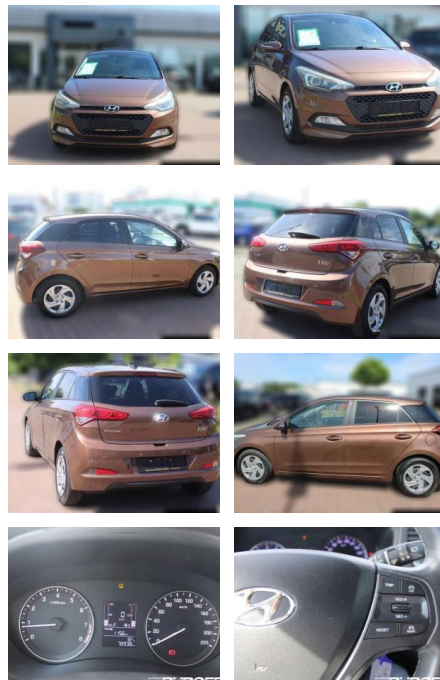

ME Automobile GmbH & Co. KG
Frankfurter Str. 75 - 64732 Bad König - Tel.: 0151 / 15790100

Ihr Ansprechpartner

Herr Murat Ergec
E-Mail: m.ergec@autohaus-odenwald.de
Telefon: 0151 15790100

Hyundai i20 Intro Edition 1.2 Panorama SHZ

CB01-Z005235Angebotsnr.:

Erstzulassung:	Kilometer:	Farbe:	Leistung:	Kraftstoffart:
01.03.2015	78.938	Braun	62 kW / 84 PS	Benzin

PREIS 9.920 €	FINANZIERUNGSBEISPIEL		* Basisfinanzierung: Anzahlung: 2.480 Euro, Laufzeit: 72 Monate, Nettodarlehen: 7.440 Euro, Gesamtbetrag: 11.703 Euro, Zinssätze: 7.71% Sollz. (gebunden), 7.99% eff. ** Zielratenfinanzierung: Anzahlung: 2.480 Euro, Laufzeit: 72 Monate, Nettodarlehen: 7.440 Euro, Zielrate: 5.456 Euro, Gesamtbetrag: 11.981 Euro, Zinssätze: 7.71% Sollz. (gebunden), 7.99% eff., Vermittlung für: Repräsentatives Beispiel gem. § 17 Abs. 4 PAngV. Diese Finanzierungsangebote sind Beispiele. Gerne ermitteln wir für Sie Ihr individuelles Angebot.
	Laufzeit: 72 Monate	Anzahlung: 25 %	
	Basis-Finanzierung:**	Mtl. Rate:	
	Zielraten-Finanzierung:**	Mtl. Rate: 86 €	