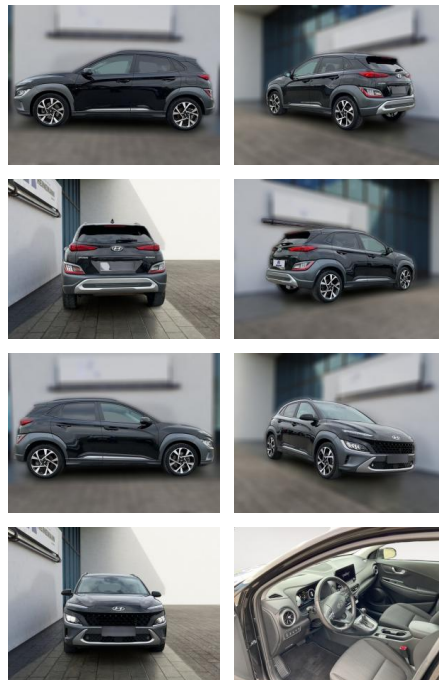

## Hyundai KONA 1.6 T-GDI DCT Prime Navi LED

HE03-ZK12453 Angebotsnr.:

Erstzulassung:	Kilometer:	Farbe:	Leistung:	Kraftstoffart:
01.02.2023	57.840	Diverse	146 kW / 199 PS	Benzin

PREIS	FINANZIERUNGSBEISPIEL	
<b>24.010 €</b>	Laufzeit: 72 Monate	Anzahlung: 25 %
	Basis-Finanzierung:**	Mtl. Rate:
	Zielraten-Finanzierung:**	<b>208 €</b>