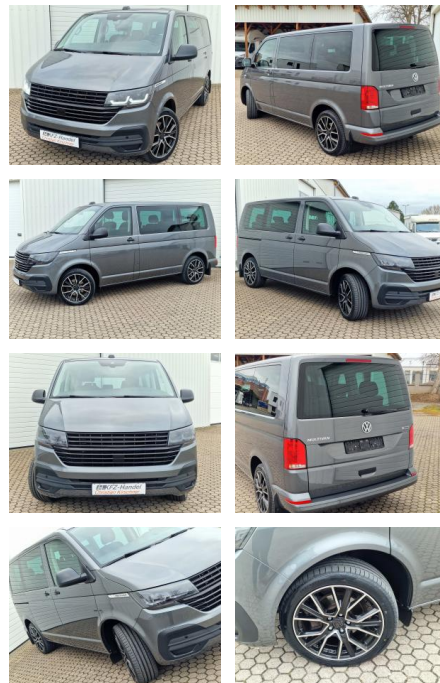

KK00-14-10197Angebotnr.:

LED*ACC*AHK abnehmbar*19 Zoll

4-Motion*R-Cam*DAB

Erstzulassung:	Kilometer:	Farbe:	Leistung:	Kraftstoffart:
07.05.2021	49.514	Grau	110 kW / 150 PS	Diesel

PREIS
55.970 €

FINANZIERUNGSBEISPIEL
Laufzeit: 72 Monate Anzahlung: 25 %
Basis-Finanzierung:* Mtl. Rate:
Zielraten-Finanzierung:** **486 €**

Vermittlung für:
Repräsentatives Beispiel gem. § 17 Abs. 4 PAngV. Diese Finanzierungsangebote sind Beispiele. Gerne ermitteln wir für Sie Ihr individuelles Angebot.

Ausstattung

Besonderheiten

- Allradantrieb 4-Motion
- Anhängerkupplung Kugelkopf abnehmbar mit 2500 kg Anhängelast
- Zul. Gesamtgewicht 3.08 t
- Rückfahrkamera
- Geschwindigkeits-Begrenzeranlage
- Autom. Distanzregelung ACC und Umfeldbeobachtungssystem (Front Assist. bis 210 km/h)
- Geschwindigkeits-Begrenzeranlage