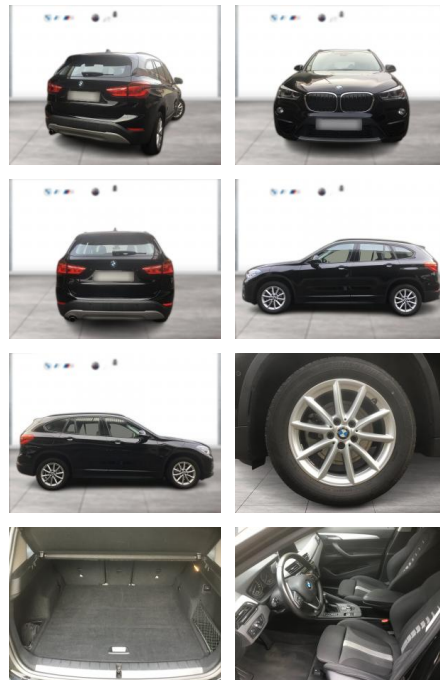

WG01-171216 Angebotsnr.:

Erstzulassung:	Kilometer:	Farbe:	Leistung:	Kraftstoffart:
01.01.2018	37.000	Schwarz	103 kW / 140 PS	Benzin

PREIS
21.790 €

FINANZIERUNGSBEISPIEL

Laufzeit: 72 Monate Anzahlung: 25 %
Basis-Finanzierung:* Mtl. Rate:
Zielraten-Finanzierung:** **1.189 €**