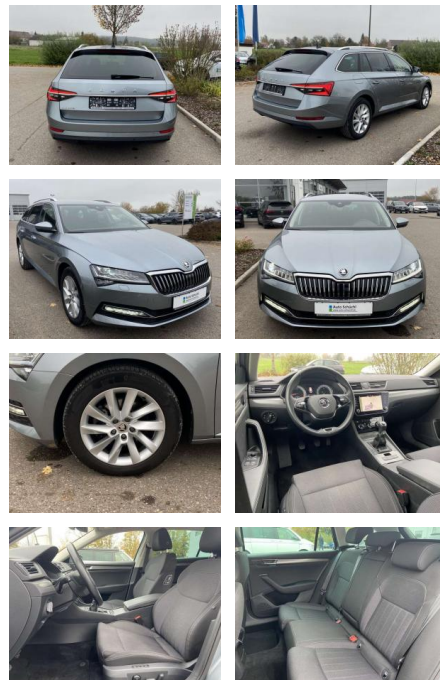

Ihr Ansprechpartner

Herr Emre Can Tekinöz
E-Mail: info@autohaus-odenwald.de
Telefon: 06063 1579

ME Automobile GmbH & Co. KG
Frankfurter Str. 75 - 64732 Bad König - Tel.: 0151 / 15790100

Skoda Superb Combi 2.0 TDI Style AHK+17"+NAVI

SS00-027718AAngebotsnr.:

Erstzulassung:	Kilometer:	Farbe:	Leistung:	Kraftstoffart:
01.12.2020	53.947		110 kW / 150 PS	Benzin

PREIS
26.920 €

FINANZIERUNGSBEISPIEL
Laufzeit: 72 Monate   Anzahlung: 25 %
Basis-Finanzierung:*   Mtl. Rate:
Zielraten-Finanzierung:** **234 €**

* Basisfinanzierung: Anzahlung: 6.730 Euro, Laufzeit: 72 Monate, Nettodarlehen: 20.190 Euro, Gesamtbetrag: 31.760 Euro, Zinssätze: 7.71% Sollz. (gebunden), 7.99% eff.
** Zielratenfinanzierung: Anzahlung: 6.730 Euro, Laufzeit: 72 Monate, Nettodarlehen: 20.190 Euro, Zielrate: 14.806 Euro, Gesamtbetrag: 32.512 Euro, Zinssätze: 7.71% Sollz. (gebunden), 7.99% eff.,

Vermittlung für:
Repräsentatives Beispiel gem. § 17 Abs. 4 PAngV. Diese Finanzierungsangebote sind Beispiele. Gerne ermitteln wir für Sie Ihr individuelles Angebot.

Ausstattung

Sicherheit

- Anti-Blockiersystem ABS

Multimedia

- Radio

Interieur

- Sitzheizung vorne Mittelarmlehne vorne
  Innenspiegel automatisch abblendbar
  Climatronic Kindersicherung elektrisch
  betätigt Kindersitzverankerung für
  Kindersitzsystem ISOFIX Vordersitze el.
  verstellbar - Fahrersitz mit Memory el.
  Lendenwirbelstützen vorne
  Rücksitzbanklehne geteilt umlegbar mit
  Mittelarmlehne Netztrennwand Make-Up
  Spiegel
- beleuchtet Multifunktions-Lederlenkrad 2
  Leseleuchten vorn und 2 hinten
  Komfortsitze vorne

Exterieur

- beheizbare Scheibenwaschdüsen vorne
  abnehmbare Anhängerkupplung elektrische
  Heckklappe Außenspiegel el.
  anklapp-/einstell-/beheizbar mit Memory
  - automatisch abblendbar abgedunkelte
  Scheiben hinten Leichtmetallräder 17"
  Licht- und Sicht: LED-Scheinwerfer
  Tagfahrlicht Dynamic Light Assist für
  LED-Matrix-Scheinwerfer Licht- und
  Regensensor Scheinwerferreinigungsanlage
  Nebelscheinwerfer mit Abbiegelicht
  Kurvenfahrlicht Technik: Seitenairbags
  vorne Einparkhilfe vorne und hinten
  Sprachsteuerung Scheckheftgepflegt
  Servotronic Berganfahrassistent
  6-Gang-Schaltgetriebe
  Verkehrszeichenerkennung
  Reifendruckkontrolle
  Multifunktionsanzeige Colour
  Start-Stop-Automatik el. Parkbremse

- 2x hinten Farbe: Business Grau Metallic
  -Fr. 08:00-18:00 Uhr
- Samstags bis 16:00 Uhr geöffnet. Gerne
  beraten wir Sie über günstige
  Finanzierungsmodelle und nehmen Ihr
  derzeitiges Fahrzeug in Zahlung.
  www.auto-schuechl.de/finanzierung
  Irrtümer
- Änderungen oder Zwischenverkauf
  vorbehalten. www.auto-schuechl.de

Weiteres

- Diesel
- Pakete: Businesspaket Amundsen

STÄNDIG ÜBER 15.000 FAHRZEUGE IM BESTAND!