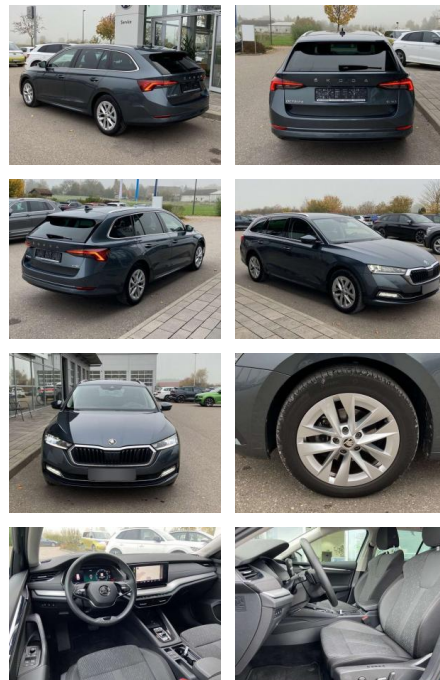

## Skoda Octavia Combi 1.5 TSI e-TEC DSG EL.HECK

SS00-172574 **Angebotsnr.:**

Erstzulassung:	Kilometer:	Farbe:	Leistung:	Kraftstoffart:
01.08.2021	29.998		110 kW / 150 PS	Benzin

**PREIS**  
**28.770 €**

**FINANZIERUNGSBEISPIEL**  
Laufzeit: 72 Monate      Anzahlung: 25 %  
Basis-Finanzierung:\*      Mtl. Rate:  
Zielraten-Finanzierung:\*\* **250 €**