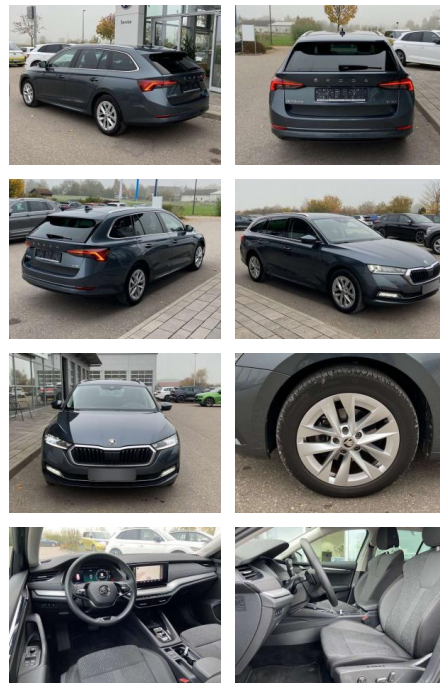

## Skoda Octavia Combi 1.5 TSI e-TEC DSG AHK

SS00-172574AAngebotsnr.:

Erstzulassung:	Kilometer:	Farbe:	Leistung:	Kraftstoffart:
01.08.2021	29.998		110 kW / 150 PS	Benzin

**PREIS**  
**30.110 €**