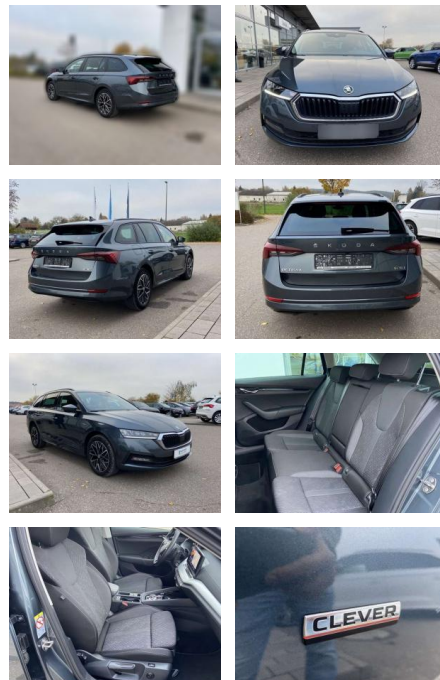

ME Automobile GmbH & Co. KG
Frankfurter Str. 75 - 64732 Bad König - Tel.: 0151 / 15790100

Ihr Ansprechpartner

Herr Murat Ergec
E-Mail: m.ergec@autohaus-odenwald.de
Telefon: 0151 15790100

Skoda Octavia Combi 1.5 TSI eTEC DSG CLEVER

SS00-172904 **Angebotsnr.:**

Erstzulassung:	Kilometer:	Farbe:	Leistung:	Kraftstoffart:
01.09.2021	30.514	Grau	110 kW / 150 PS	Benzin

PREIS
28.360 €

FINANZIERUNGSBEISPIEL
Laufzeit: 72 Monate Anzahlung: 25 %
Basis-Finanzierung:* Mtl. Rate:
Zielraten-Finanzierung:** **246 €**