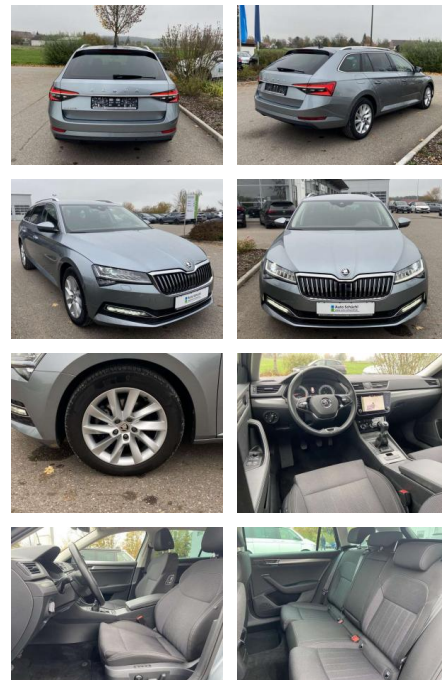

Ihr Ansprechpartner

Herr Murat Ergec

E-Mail: m.ergec@autohaus-odenwald.de
Telefon: 06063 1579

ME Automobile GmbH & Co. KG
Frankfurter Str. 75 - 64732 Bad König - Tel.: 0151 / 15790100

Skoda Superb Combi 2.0 TDI Style 17"+NAVI+LED

SS00-027718 **Angebotsnr.:**

Erstzulassung:	Kilometer:	Farbe:	Leistung:	Kraftstoffart:
01.12.2020	53.947		110 kW / 150 PS	Benzin

PREIS
25.580 €

FINANZIERUNGSBEISPIEL

Laufzeit: 72 Monate   Anzahlung: 25 %
Basis-Finanzierung:*   Mtl. Rate:
Zielraten-Finanzierung:** **222 €**

* Basisfinanzierung: Anzahlung: 6.395 Euro, Laufzeit: 72 Monate, Nettodarlehen: 19.185 Euro, Gesamtbetrag: 30.179 Euro, Zinssätze: 7.71% Sollz. (gebunden), 7.99% eff.
** Zielratenfinanzierung: Anzahlung: 6.395 Euro, Laufzeit: 72 Monate, Nettodarlehen: 19.185 Euro, Zielrate: 14.069 Euro, Gesamtbetrag: 30.894 Euro, Zinssätze: 7.71% Sollz. (gebunden), 7.99% eff.,

Vermittlung für:
Repräsentatives Beispiel gem. § 17 Abs. 4 PAngV. Diese Finanzierungsangebote sind Beispiele. Gerne ermitteln wir für Sie Ihr individuelles Angebot.

Ausstattung

Sicherheit

- Anti-Blockiersystem ABS

Multimedia

- Radio

Interieur

- Sitzheizung vorne Mittelarmlehne vorne
  Innenspiegel automatisch abblendbar
  Climatronic Kindersicherung elektrisch
  betätigt Kindersitzverankerung für
  Kindersitzsystem ISOFIX Vordersitze el.
  verstellbar - Fahrersitz mit Memory el.
  Lendenwirbelstützen vorne
  Rücksitzbanklehne geteilt umlegbar mit
  Mittelarmlehne Netztrennwand Make-Up
  Spiegel
- beleuchtet Multifunktions-Lederlenkrad 2
  Leseleuchten vorn und 2 hinten
  Komfortsitze vorne

Exterieur

- beheizbare Scheibenwaschdüsen vorne
  elektrische Heckklappe Außenspiegel el.
  anklapp-/einstell-/beheizbar mit Memory
  - automatisch abblendbar abgedunkelte
  Scheiben hinten Leichtmetallräder 17"
  Licht- und Sicht: LED-Scheinwerfer
  Tagfahrlicht Dynamic Light Assist für
  LED-Matrix-Scheinwerfer Licht- und
  Regensensor Scheinwerferreinigungsanlage
  Nebelscheinwerfer mit Abbiegelicht
  Kurvenfahrlicht Technik: Seitenairbags
  vorne Einparkhilfe vorne und hinten
  Sprachsteuerung Scheckheftgepflegt
  Servotronic Berganfahrassistent
  6-Gang-Schaltgetriebe
  Verkehrszeichenerkennung
  Reifendruckkontrolle
  Multifunktionsanzeige Colour
  Start-Stop-Automatik el. Parkbremse
  inkl. AutoHold-Funktion

- 2x hinten Farbe: Business Grau Metallic
  -Fr. 08:00-18:00 Uhr
- Samstags bis 16:00 Uhr geöffnet. Gerne
  beraten wir Sie über günstige
  Finanzierungsmodelle und nehmen Ihr
  derzeitiges Fahrzeug in Zahlung.
  www.auto-schuechl.de/finanzierung
  Irrtümer
- Änderungen oder Zwischenverkauf
  vorbehalten. www.auto-schuechl.de

Weiteres

- Diesel
- Pakete: Businesspaket Amundsen

STÄNDIG ÜBER 15.000 FAHRZEUGE IM BESTAND!