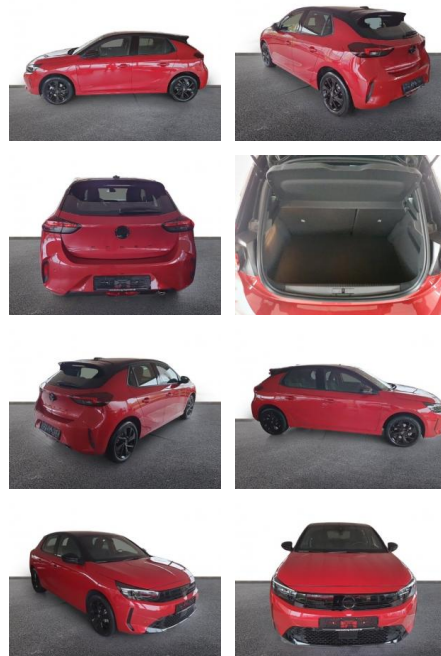

ME Automobile GmbH & Co. KG
Frankfurter Str. 75 - 64732 Bad König - Tel.: 0151 / 15790100

Ihr Ansprechpartner

Herr Murat Ergec
E-Mail: m.ergec@autohaus-odenwald.de
Telefon: 0151 15790100

Opel Corsa F GS 1.2 Turbo LED Apple CarPlay

AH32-P427566Angebotsnr.:

Erstzulassung:	Kilometer:	Farbe:	Leistung:	Kraftstoffart:
01.10.2023	9.283	Rot	74 kW / 101 PS	Benzin

PREIS
21.480 €

FINANZIERUNGSBEISPIEL

Laufzeit: 72 Monate Anzahlung: 25 %
Basis-Finanzierung:* Mtl. Rate:
Zielraten-Finanzierung:** **186 €**