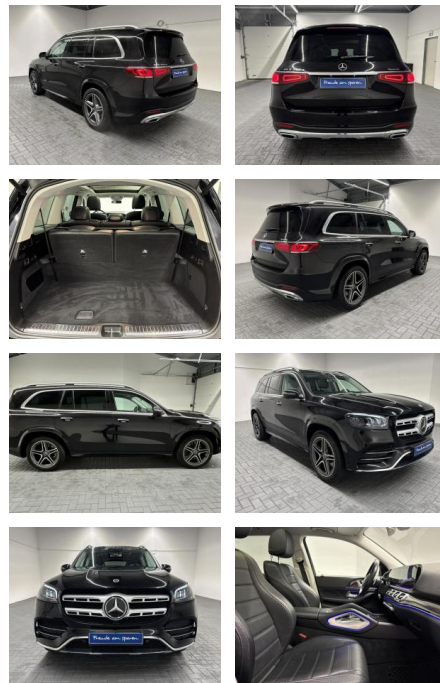

AM35-29356 **Angebotsnr.:**

Erstzulassung:	Kilometer:	Farbe:	Leistung:	Kraftstoffart:
17.06.2020	132.451		210 kW / 286 PS	Diesel

PREIS	FINANZIERUNGSBEISPIEL
81.300 €	Laufzeit: 72 Monate Anzahlung: 25 %
	Basis-Finanzierung:* Mtl. Rate:
	Zielraten-Finanzierung:** 705 €