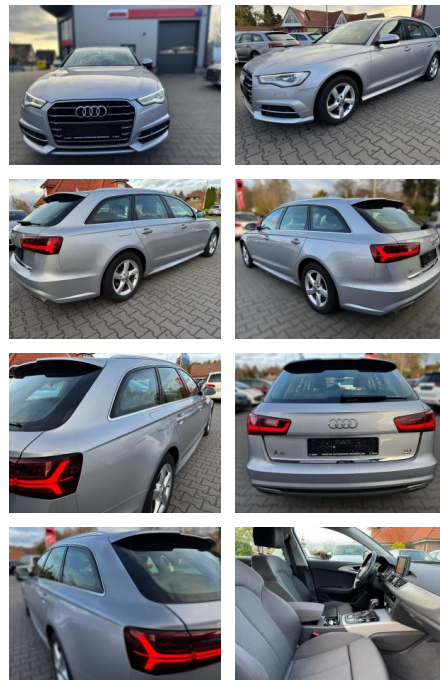

## Audi A6 Avant 2.0 TDI ultra

FA03-40748164 **Angebotsnr.:**

Erstzulassung:	Kilometer:	Farbe:	Leistung:	Kraftstoffart:	Verbr. komb.	CO2-Emission	CO2-Klasse (WLTP)
25.12.2017	170.020	Diverse	140 kW / 190 PS	Diesel	4,7 l/100km	122 g/km	