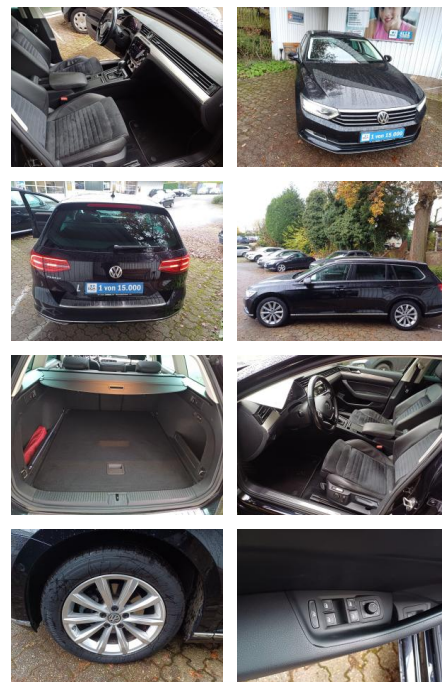

## Volkswagen Passat Variant 2.0 TDI BMT HIGHLINE N...

FL00-H6272H2Angebotsnr.:

**Erstzulassung:** 21.06.2019    **Kilometer:** 117.068    **Farbe:** Schwarz    **Leistung:** 140 kW / 190 PS    **Kraftstoffart:** Diesel