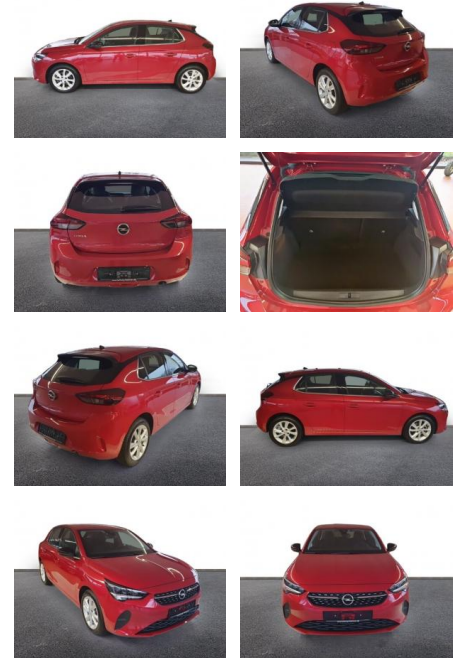

AH32-P406098 **Angebotsnr.:**

Erstzulassung:	Kilometer:	Farbe:	Leistung:	Kraftstoffart:
01.03.2023	7.679	Rot	74 kW / 101 PS	Benzin

PREIS
16.840 €

FINANZIERUNGSBEISPIEL
Laufzeit: 72 Monate Anzahlung: 25 %
Basis-Finanzierung:* Mtl. Rate:
Zielraten-Finanzierung:** **146 €**