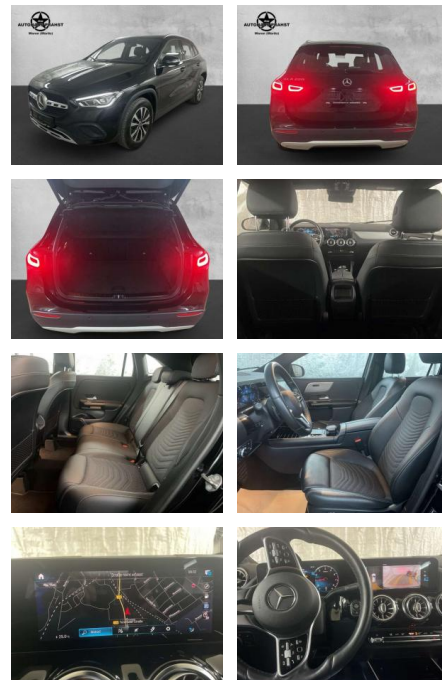

## Mercedes-Benz GLA 200 LED NAVI KAMERA CARPLAY

AP38-0809710 Angebotsnr.:

Erstzulassung:	Kilometer:	Farbe:	Leistung:	Kraftstoffart:
01.10.2020	65.700	Schwarz	120 kW / 163 PS	Benzin

PREIS	FINANZIERUNGSBEISPIEL	
<b>29.520 €</b>	Laufzeit: 72 Monate	Anzahlung: 25 %
	Basis-Finanzierung:**	Mtl. Rate:
	Zielraten-Finanzierung:**	<b>256 €</b>