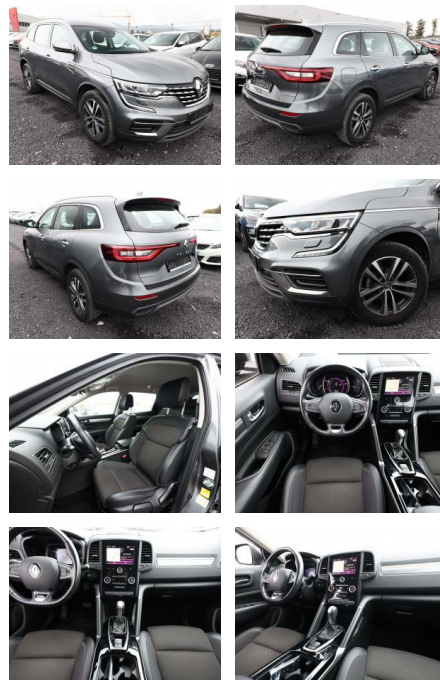

AT27-GW-ABO **Angebotsnr.:**

Erstzulassung:	Kilometer:	Farbe:	Leistung:	Kraftstoffart:
07.10.2022	20.784	Diverse	116 kW / 158 PS	Benzin

PREIS
24.470 €

FINANZIERUNGSBEISPIEL

Laufzeit: 72 Monate Anzahlung: 25 %
Basis-Finanzierung:* Mtl. Rate:
Zielraten-Finanzierung:** **212 €**

- Außenspiegel Wagenfarbe
- Automatische Türverriegelung
- Blinkleuchten LED in Außenspiegel integriert
- Fensterzierleisten verchromt
- Frontscheibe Akustikglas
- Geschwindigkeits-Begrenzeranlage
- Handschuhfach beleuchtet
- Heckscheibe heizbar
- Karosserie: 5-türig
- Kühlergrill verchromt
- Lenksäule (Lenkrad) höhenverstellbar
- Lenksäule (Lenkrad) längsverstellbar
- Mittelarmlehne hinten mit Fach
- Modellpflege
- Motor 1
- 3 Ltr. - 116 kW TCE
- Otto-Partikelfilter (GPF)
- Parkbremse elektrisch
- Radioempfang digital (DAB)
- Radstand 2710 mm