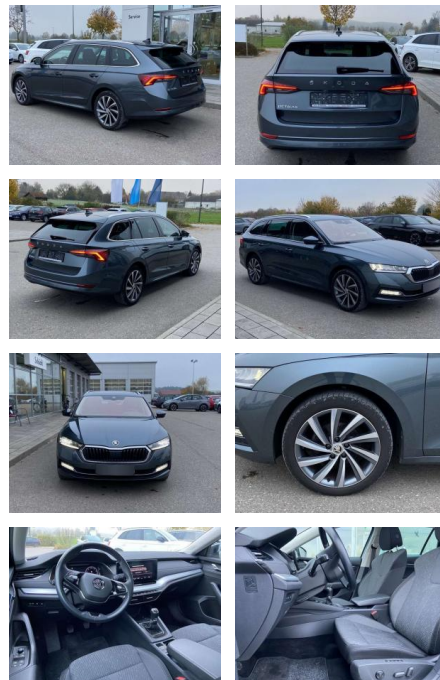

Ihr Ansprechpartner

Herr Murat Ergec

E-Mail: m.ergec@autohaus-odenwald.de
Telefon: 0151 15790100

ME Automobile GmbH & Co. KG
Frankfurter Str. 75 - 64732 Bad König - Tel.: 0151 / 15790100

Skoda Octavia Combi 1.5 TSI Style 18"

SS00-028785 **Angebotsnr.:**

Erstzulassung:	Kilometer:	Farbe:	Leistung:	Kraftstoffart:
01.07.2020	42.539		110 kW / 150 PS	Benzin

PREIS
26.710 €

FINANZIERUNGSBEISPIEL

Laufzeit: 72 Monate   Anzahlung: 25 %
Basis-Finanzierung:*   Mtl. Rate:
Zielraten-Finanzierung:** **232 €**

* Basisfinanzierung: Anzahlung: 6.678 Euro, Laufzeit: 72 Monate, Nettodarlehen: 20.033 Euro, Gesamtbetrag: 31.512 Euro, Zinssätze: 7.71% Sollz. (gebunden), 7.99% eff.
** Zielratenfinanzierung: Anzahlung: 6.678 Euro, Laufzeit: 72 Monate, Nettodarlehen: 20.033 Euro, Zielrate: 14.691 Euro, Gesamtbetrag: 32.259 Euro, Zinssätze: 7.71% Sollz. (gebunden), 7.99% eff.,

Vermittlung für:
Repräsentatives Beispiel gem. § 17 Abs. 4 PAngV. Diese Finanzierungsangebote sind Beispiele. Gerne ermitteln wir für Sie Ihr individuelles Angebot.

Ausstattung

Sicherheit

- Anti-Blockiersystem ABS

Multimedia

- Radio

Interieur

- Sitzheizung vorne Climatronic
- Mittelarmlehne vorne Kindersicherung elektrisch betätigt el.
- Lendenwirbelstützen vorne Variables Ladebodenkonzept Rücksitzbanklehne geteilt umlegbar mit Mittelarmlehne Komfortsitze vorne Multifunktionslenkrad Vordersitze el. einstellbar mit Memory Isofix Rücksitzbank und Beifahrersitz

Exterieur

- Anhängervorrichtung schwenkbar
- Panoramaschiebedach elektrisch
- beheizbare Frontscheibe beheizbare

- animiert Licht- und Regensensor
- Tagfahrlicht Nebelscheinwerfer Technik: Seitenairbags vorne Einparkhilfe vorne und hinten Sprachsteuerung Spurhalteassistent Front Assist mit Warnen und Bremsen auf Fahrzeuge
- Fußgänger und Radfahrer Scheckheftgepflegt Servotronic Berganfahrassistent 6-Gang-Schaltgetriebe 4 x elektrische Fensterheber el. Differenzialsperre (XDS) Reifendruckkontrolle Start-Stop-Automatik el. Parkbremse inkl. AutoHold-Funktion Geschwindigkeitsregelanlage (Tempomat) inkl. Geschwindigkeitsbegrenzer Pannen-Set Spurwechselassistent Keyless Advanced - schlüsselloses Schließ- und Startsystem Euro 6d-TEMP-EVAP-ISC e-Call Notrufsystem Infotainment: Navigationssystem Columbus mit

- Samstags bis 16:00 Uhr geöffnet. Gerne beraten wir Sie über günstige Finanzierungsmodelle und nehmen Ihr derzeitiges Fahrzeug in Zahlung. www.auto-schuechl.de/finanzierung Irrtümer
- Änderungen oder Zwischenverkauf vorbehalten. www.auto-schuechl.de

STÄNDIG ÜBER 15.000 FAHRZEUGE IM BESTAND!