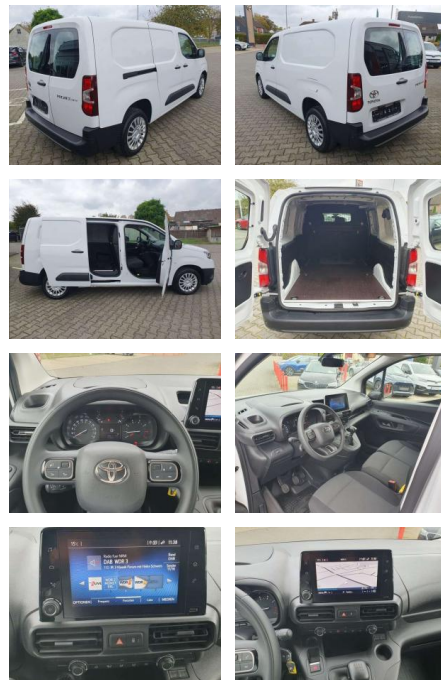

BG05-44_1731Angebotsnr.:

Erstzulassung:	Kilometer:	Farbe:	Leistung:	Kraftstoffart:	Verbr. komb.	CO2-Emission	CO2-Klasse (WLTP)
01.07.2023	27.910	Weiß	75 kW / 102 PS	Benzin	5,9 l/100km	155 g/km	E

PREIS
25.080 €